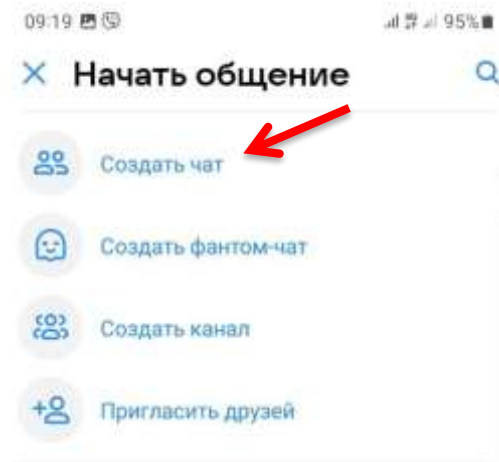

Создание чата